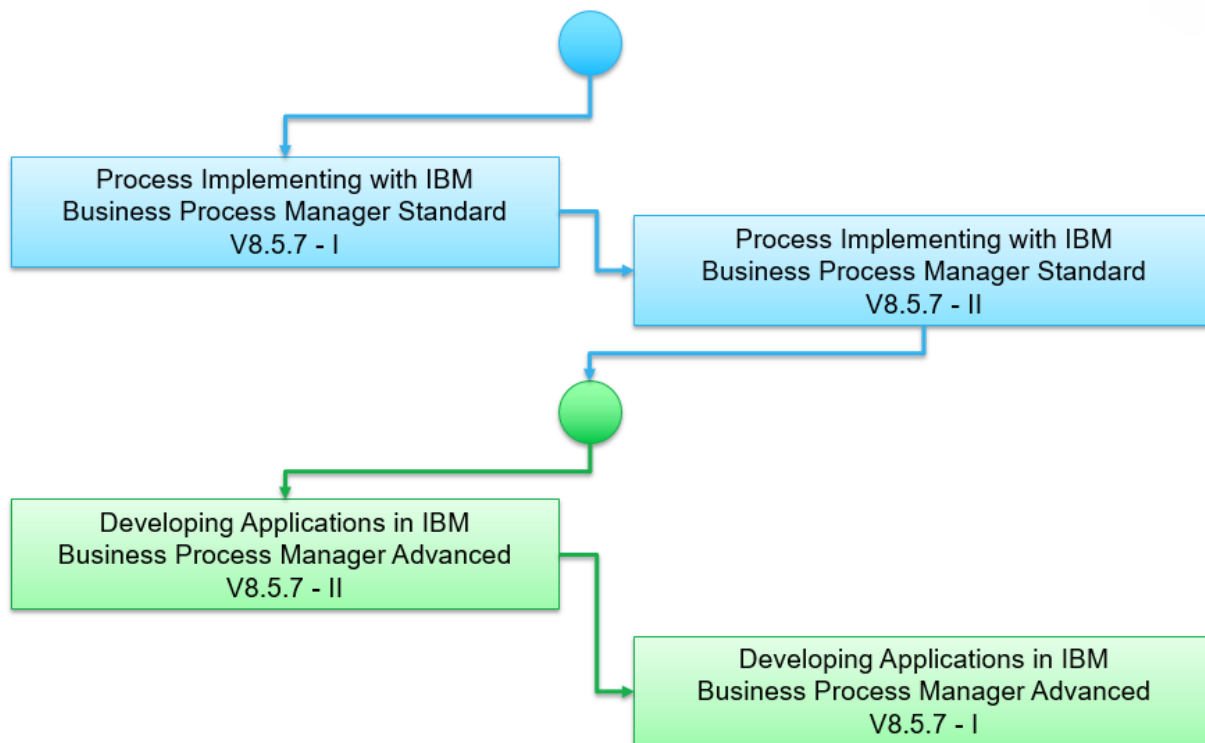

Application Developer - IBM Business Process Manager Advanced V8.5.7

Si deseas ser especialista en **IBM BPM Application Developer**, aquí te recomendamos los 4 cursos que tienes que llevar para llegar a tener todos los Skills para afrontar proyectos de **Integración con IBM BPM**, en este caso la versión **8.5.7**

El orden de los cursos a llevar son:

1. Process Implementing with IBM Business Process Manager Standard V8.5.7 - I
2. Process Implementation with IBM Business Process Manager Standard V8.5.7 - II
3. Developing Applications in IBM Business Process Manager Advanced V8.5.7 - I
4. Developing Applications in IBM Business Process Manager Advanced V8.5.7 - II