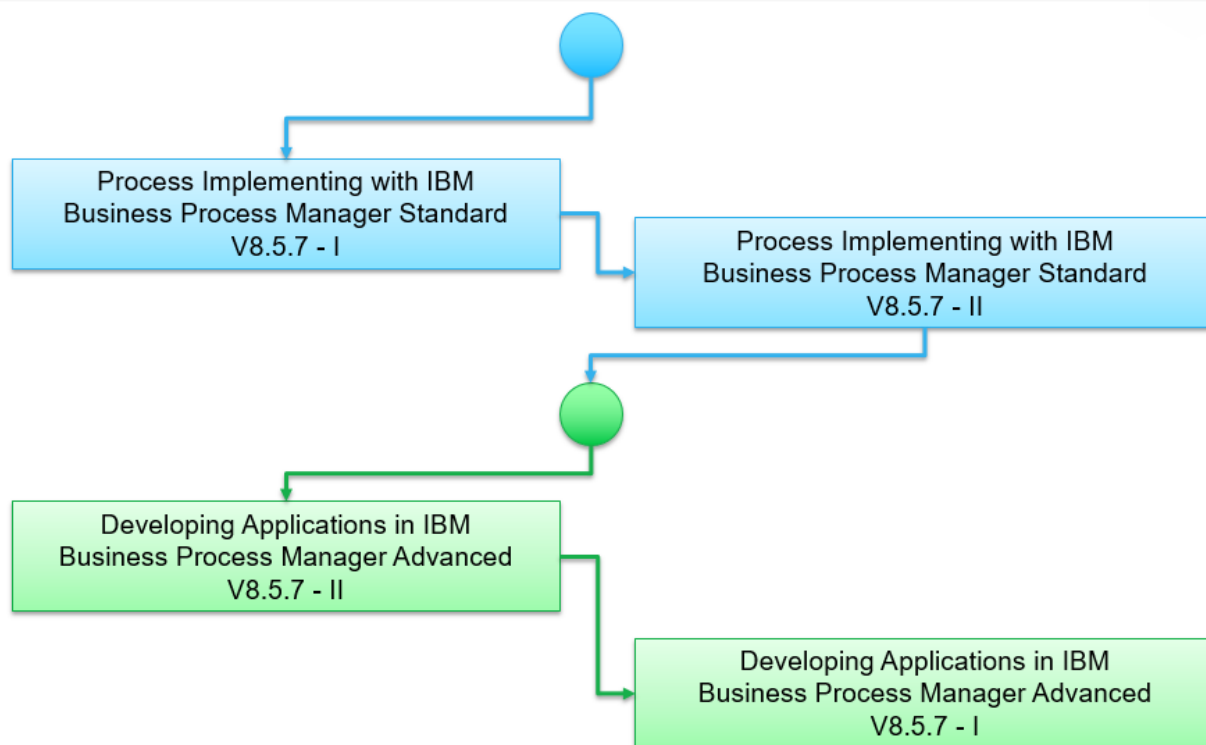

## Application Developer - IBM Business Process Manager Advanced V8.5.7

Si deseas ser especialista en **IBM BPM Application Developer**, aquí te recomendamos los 4 cursos que tienes que llevar para llegar a tener todos los Skills para afrontar proyectos de **Integración con IBM BPM**, en este caso la versión **8.5.7**

El orden de los cursos a llevar son:

1. Process Implementing with IBM Business Process Manager Standard V8.5.7 - I
2. Process Implementation with IBM Business Process Manager Standard V8.5.7 - II
3. Developing Applications in IBM Business Process Manager Advanced V8.5.7 - I
4. Developing Applications in IBM Business Process Manager Advanced V8.5.7 - II