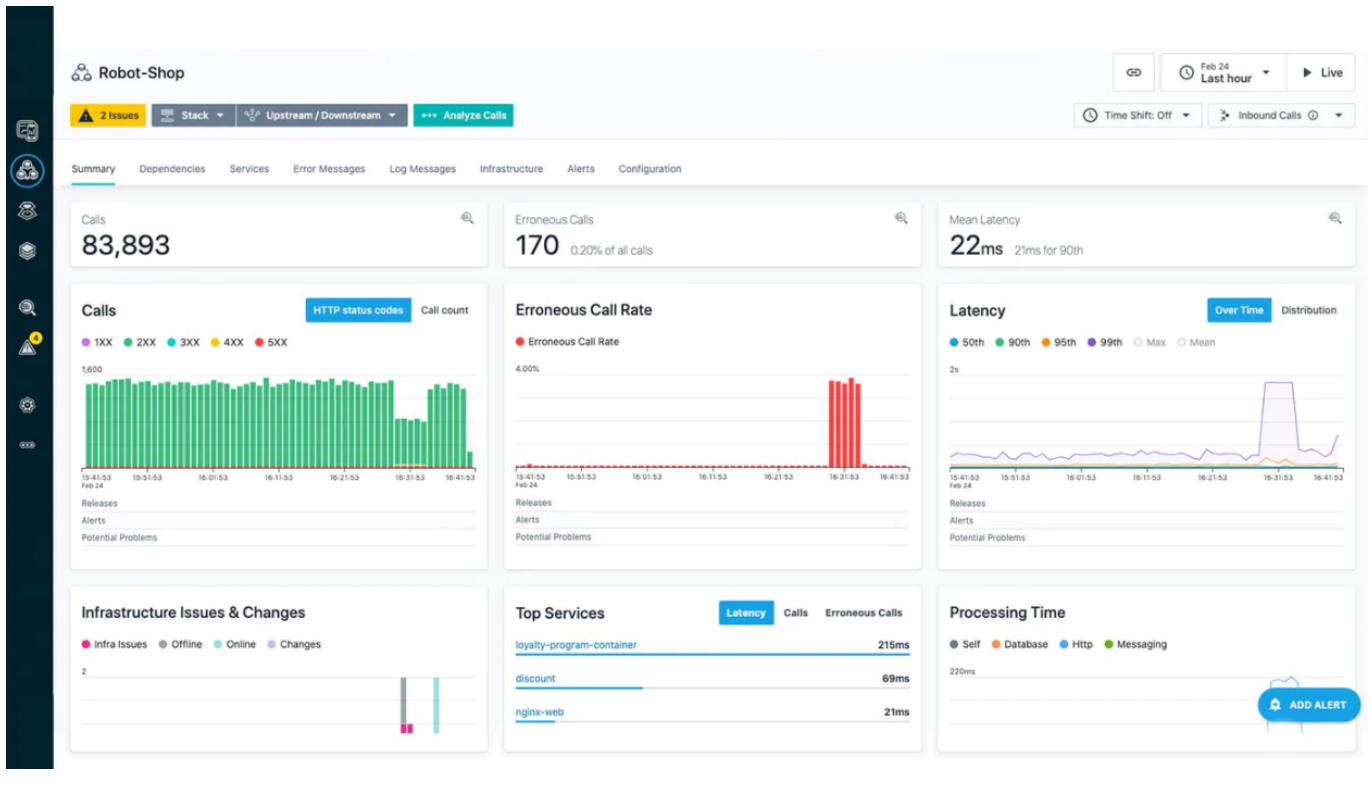

Web: <https://www.ibm.com/cloud/instana>

IBM adquirió recientemente Instana, líder en tecnología de monitoreo de desempeño y aplicaciones. Instana proporciona a las empresas observabilidad empresarial para gestionar el rendimiento de aplicaciones y software complejos sin importar dónde residan (público, privado, local, IBM Z® y más) para que los equipos de DevOps puedan acelerar las canalizaciones de CI / CD.