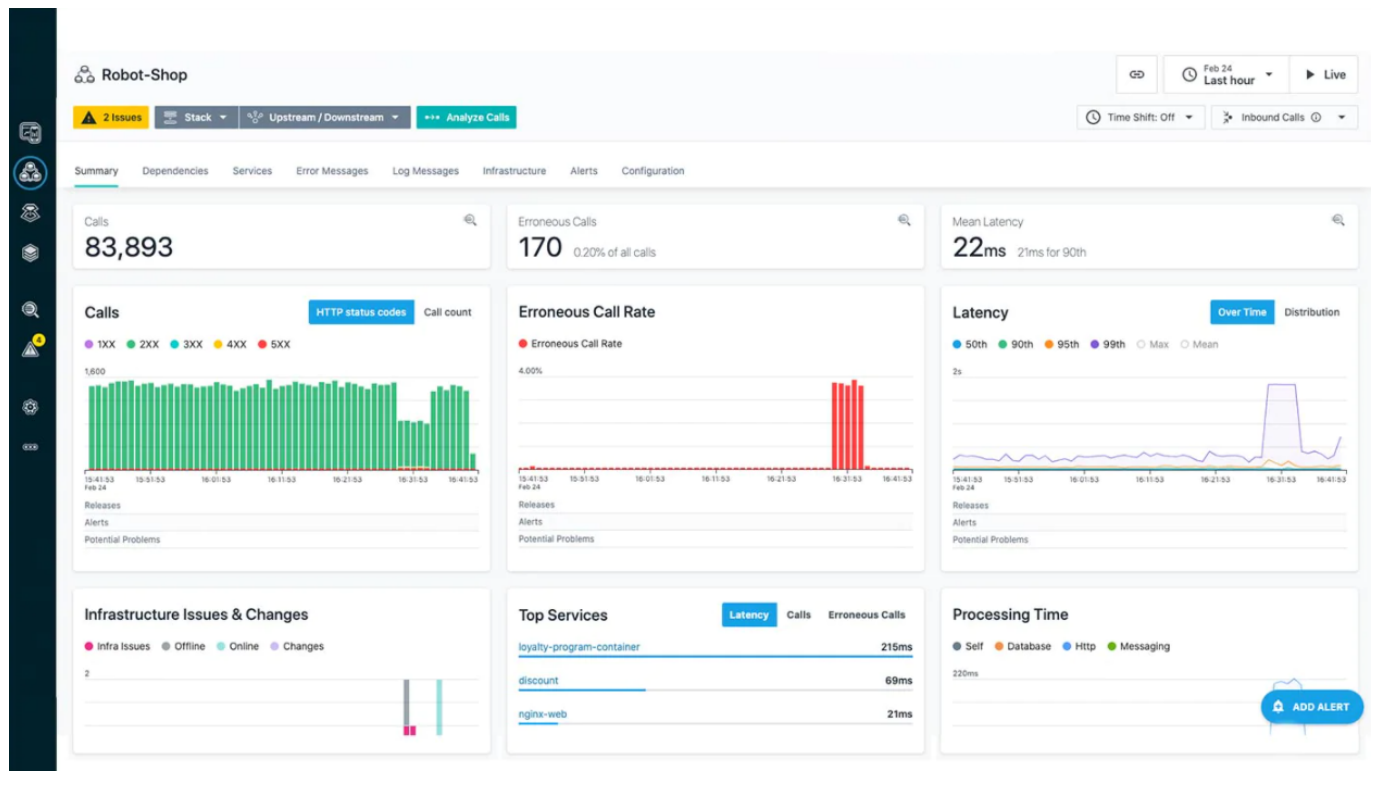

Web: <https://www.ibm.com/cloud/instana>

IBM adquirió recientemente Instana, líder en tecnología de monitoreo de desempeño y aplicaciones. Instana proporciona a las empresas observabilidad empresarial para gestionar el rendimiento de aplicaciones y software complejos sin importar dónde residan (público, privado, local, IBM Z® y más) para que los equipos de DevOps puedan acelerar las canalizaciones de CI / CD.