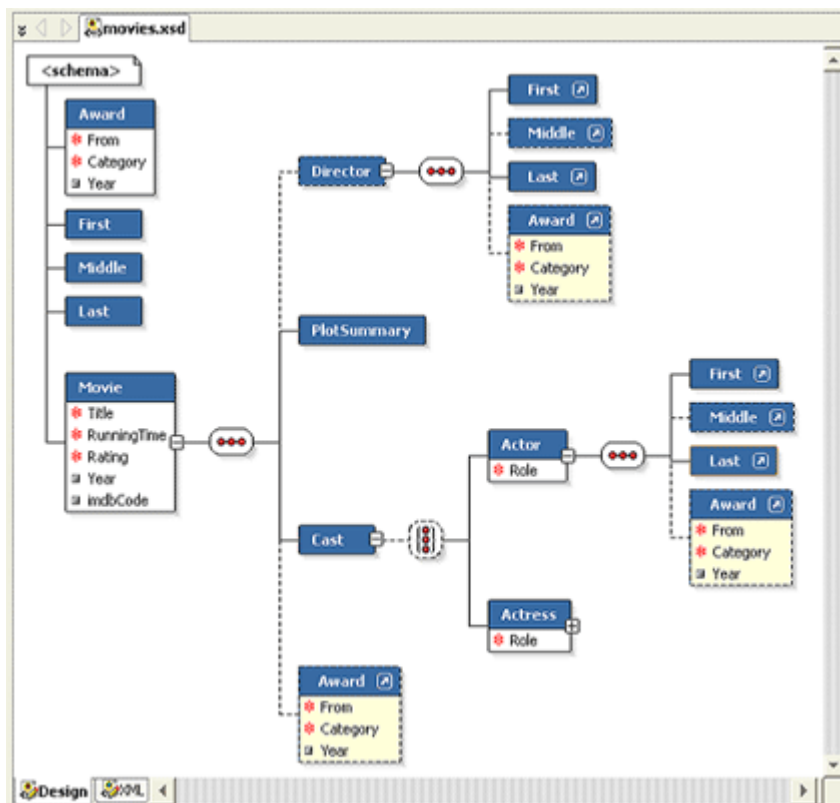

Si deseas diseñar algunos diagramas y tener la vista como se muestra en la imagen, esto se genera con el editor visual de xsd xml de JDeveloper 11g.

Julio Pari (IT Architect IBM)

Si te ha interesado este artículo y deseas un apoyo o asesoría en algún requerimiento, envíame un mensaje a: (info@juliopari.com) o sino a través de LinkedIn: <https://www.linkedin.com/in/juliopari/>